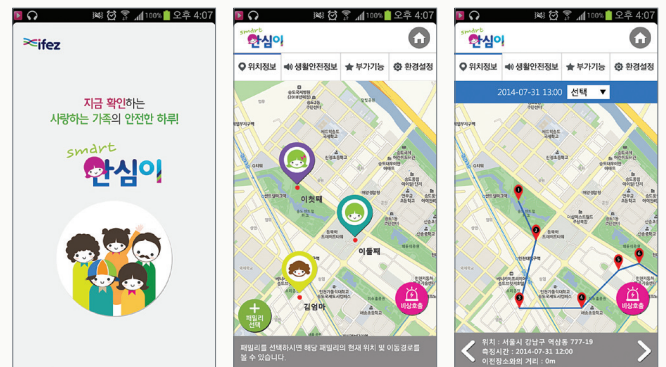

지금 **확인**하는
 사랑하는 가족의 **안전한** 하루!
 안심하고 행복한 **365**일!

smart 안심이

가족안심위치공유 **무료** 앱 서비스

- Smart 안심이 앱 서비스 오픈 : 11월 17일~
- 서비스 가입 이벤트 : 11월 17일~12월 14일
 - 기간 내 가입자 중 설문 응답자들을 대상으로 추첨을 통하여 경품을 드립니다.
 - 설문 기간: 12월 15일~17일 예정(3일간)
 - 경품 추첨: 12월 22일(지금: 12월 22일~31일 예정)
 - * 1등 LG 스마트워치(1명, 제세공과금 22% 본인부담)
 - * 2등 전자 호루라기(10명)
 - * 3등 휴대용 보조배터리(30명)

Smart(스마트)안심이는 인천경제자유구역청(IFEZ)이 추진, 보급하고 있는 **가족안심위치공유 앱서비스**입니다.

'Smart(스마트) 안심이'란?

- Smart(스마트) 안심이는 인천경제자유구역청(IFEZ)이 추진, 보급하고 있는 가족안심 위치공유서비스입니다.
- 무선 랜(Wi-Fi) 기반의 위치인지 기술을 활용, 어린이 및 사회적 약자 등의 위치를 파악하여 보호자의 스마트폰 앱으로 학교진출입, 현재 위치, 이동경로, SOS 비상호출 및 안심귀가 등의 기능을 제공합니다.

'Smart(스마트)안심이' 서비스 특징

- 기존 유사서비스와 다르게 별도의 장비설치 없이 무선랜 기반의 위치 측위 기술을 활용하여 편리하게 위치를 파악할 수 있는 저비용, 친환경 기술로 구축됩니다.
- 무선 랜 지도 구축을 통하여 학교 주변을 넘어 학생들의 주 활동 지역까지도 최소한의 오차로 위치정보를 제공합니다.

'Smart(스마트)안심이'의 필요성

- 날이 갈수록 도시민들의 안전한 활동을 위협하는 요소가 증가하고 있으며 특히 저학년 어린이들을 대상으로 하는 유괴, 범죄 등이 급증하는 추세입니다.
- Smart(스마트)안심이는 어린이, 여성 및 노약자 등의 실시간 위치, 이동경로 등을 보호자에게 알려주어 사고 및 범죄로부터 보호합니다.

- 안전귀가서비스
- 이동 시 목적지까지의 위치정보를 주기적으로 보호자에게 알려줍니다.